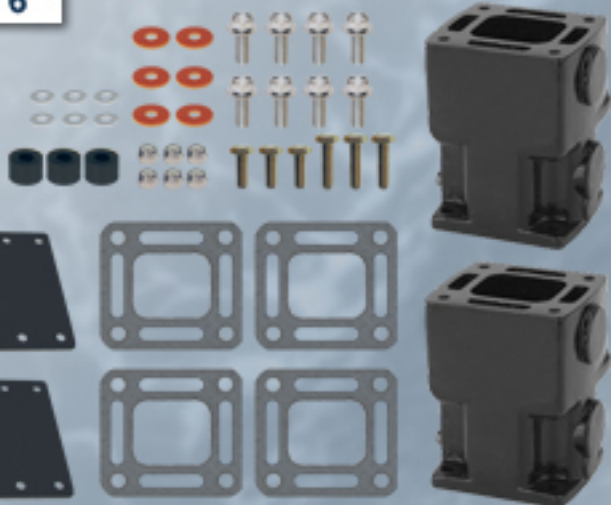

**50610**

OEM: 93322A12

Spacer Kit - 6"**Iron
Casting**

For Mercruiser

Kit Contains:

QTY	Description	GLM	OEM
6	Locknut	21180	11-826711-9
6	Washer	21669	12-96457
6	Washer	21679	12-35462
3	Spacer	22196	23-92152
8	Screw	22355	10-12244
3	Screw	22356	10-60300
3	Screw	22357	10-805733
4	Gasket, Elbow	32080	27-863726
2	Spacer	50600	807477A2
2	Bracket	50016	818598T