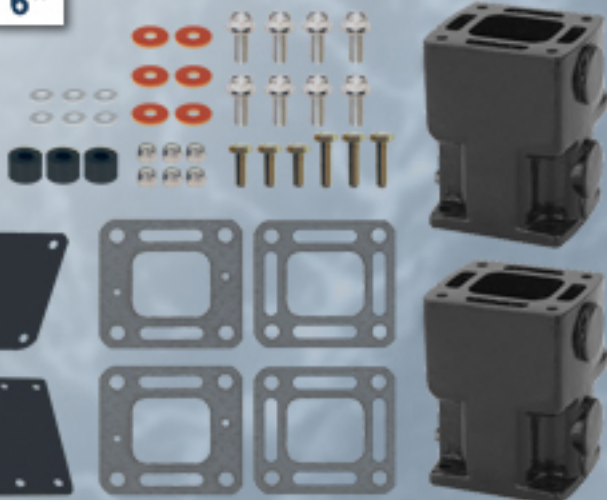

**50620**

OEM: 93322A10

**Spacer Kit - 6"****Iron  
Casting**

For Mercruiser

**Kit Contains:**

QTY	Description	GLM	OEM
6	Locknut	21180	11-826711-9
6	Washer	21669	12-96457
6	Washer	21679	12-35462
3	Spacer	22196	23-92152
8	Screw	22355	10-12244
3	Screw	22356	10-60300
3	Screw	22357	10-805733
2	Gasket, Elbow	32080	27-863726
2	Gasket, Elbow	30240	27-863724
2	Spacer	50600	807477A2
1	Bracket	50016	818598T
1	Bracket	50017	863714T01